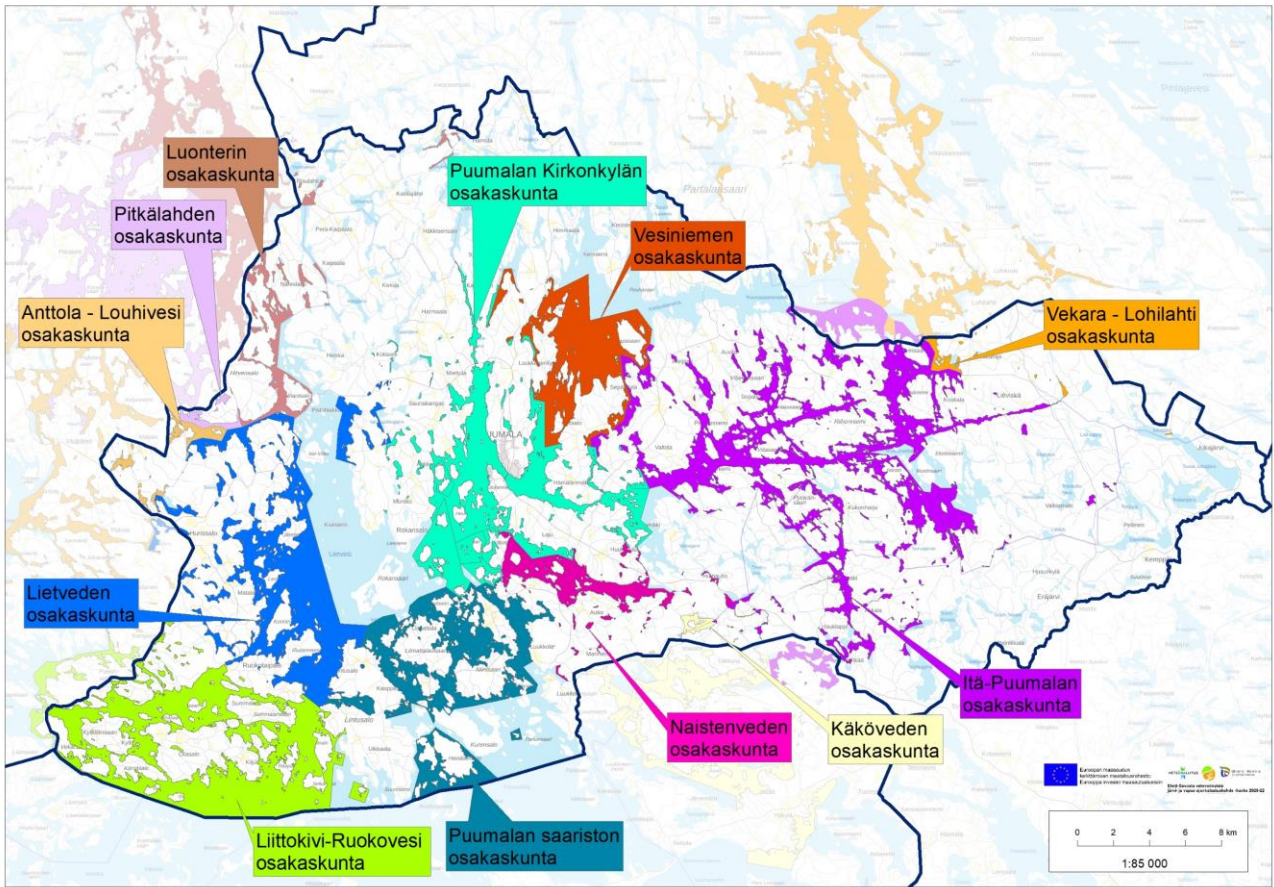

Puumalan kalatalousalue

Itä-Puumalan osakaskunta: itapuumala.fi

Vekara - Lohilahti osakaskunta: -

Vesiniemen osakaskunta: haapaselka.fi